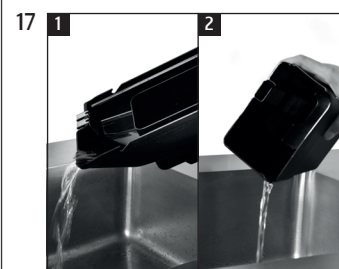

"Indicação no visor"

Pré-requisito: "Limpar máquina"

"Limpeza"

"Esvaziar depósito de borras de café"

"Pulsar o Rotary Switch"

"Aparelho limpando"
"Adicionar pastilha de limpeza"

"Pulsar o Rotary Switch"

"Aparelho limpando"
"Esvaziar depósito de borras de café"