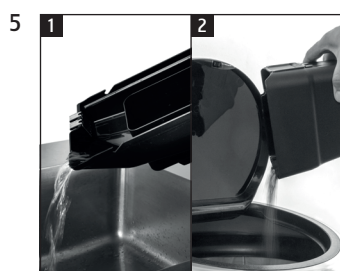

"Indicação no visor"

Pré-requisito: "Limpar máquina"

"Limpeza"

"Esvaziar depósito de borras de café"

"Pulsar o Rotary Switch"

"Aparelho limpando"
"Adicionar pastilha de limpeza"

"Pulsar o Rotary Switch"

"Aparelho limpando"
"Esvaziar depósito de borras de café"