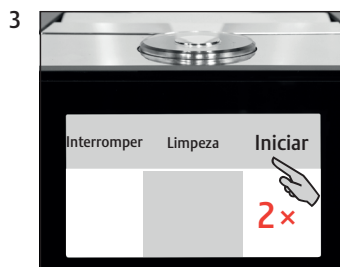

GIGA X8c/X8

Limpar o aparelho

Duração aproximada 20 min.

Material necessário:
pastilha de limpeza de 3 fases
Embalagem de 25 unidades
(Art. 25045)

Embalagem de 6 unidades
(Art. 24225)

Este manual breve não substitui o "Manual de instruções GIGA X8c/X8". Primeiro, leia e respeite as instruções de segurança e advertências para evitar perigos.

"Indicação no visor"

Pré-requisito: "Limpar máquina"

"Limpeza"

"Esvaziar depósito de borras de café"

"Pulsar o Rotary Switch"

"Aparelho limpando"
"Adicionar pastilha de limpeza"

"Pulsar o Rotary Switch"

"Aparelho limpando"
"Esvaziar depósito de borras de café"