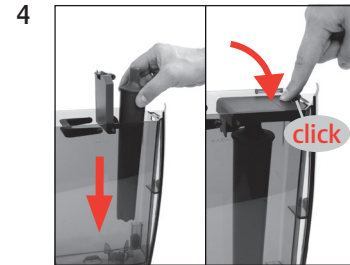

Byte av filter

Använt material:
filterpatron CLARIS Pro Smart
 1-pack (Art. 72819)

Den här snabbinstruktionen ersätter inte "Bruksanvisning WE8". Läs igenom och följ säkerhetsföreskrifterna och varningstexterna så att du kan undvika alla risker.

Förutsättning:

"Sparat"
 "Filtret sköljs"