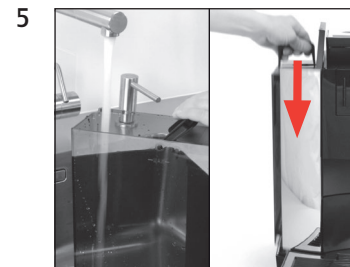

Förutsättning:

"Sparat"
"Filtret sköljs"