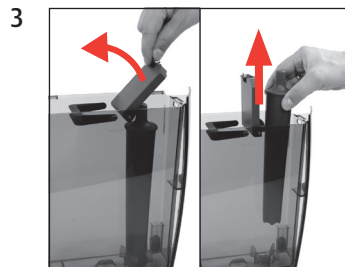

Byte av filter

Använt material:
filterpatron CLARIS Pro Smart
 1-pack (Art. 72819)

Den här snabbinstruktionen ersätter inte "Bruksanvisning WE8". Läs igenom och följ säkerhetsföreskrifterna och varningstexterna så att du kan undvika alla risker.

Förutsättning:

"Sparat"
 "Filtret sköljs"