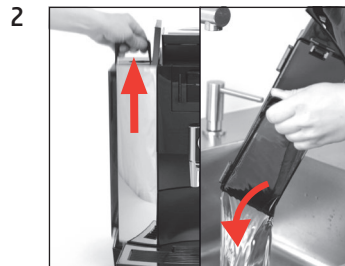

Byte av filter

Använt material:
filterpatron CLARIS Pro Smart
 1-pack (Art. 72819)

Den här snabbinstruktionen ersätter inte "Bruksanvisning WE8". Läs igenom och följ säkerhetsföreskrifterna och varningstexterna så att du kan undvika alla risker.

Förutsättning:

"Sparat"
 "Filtret sköljs"